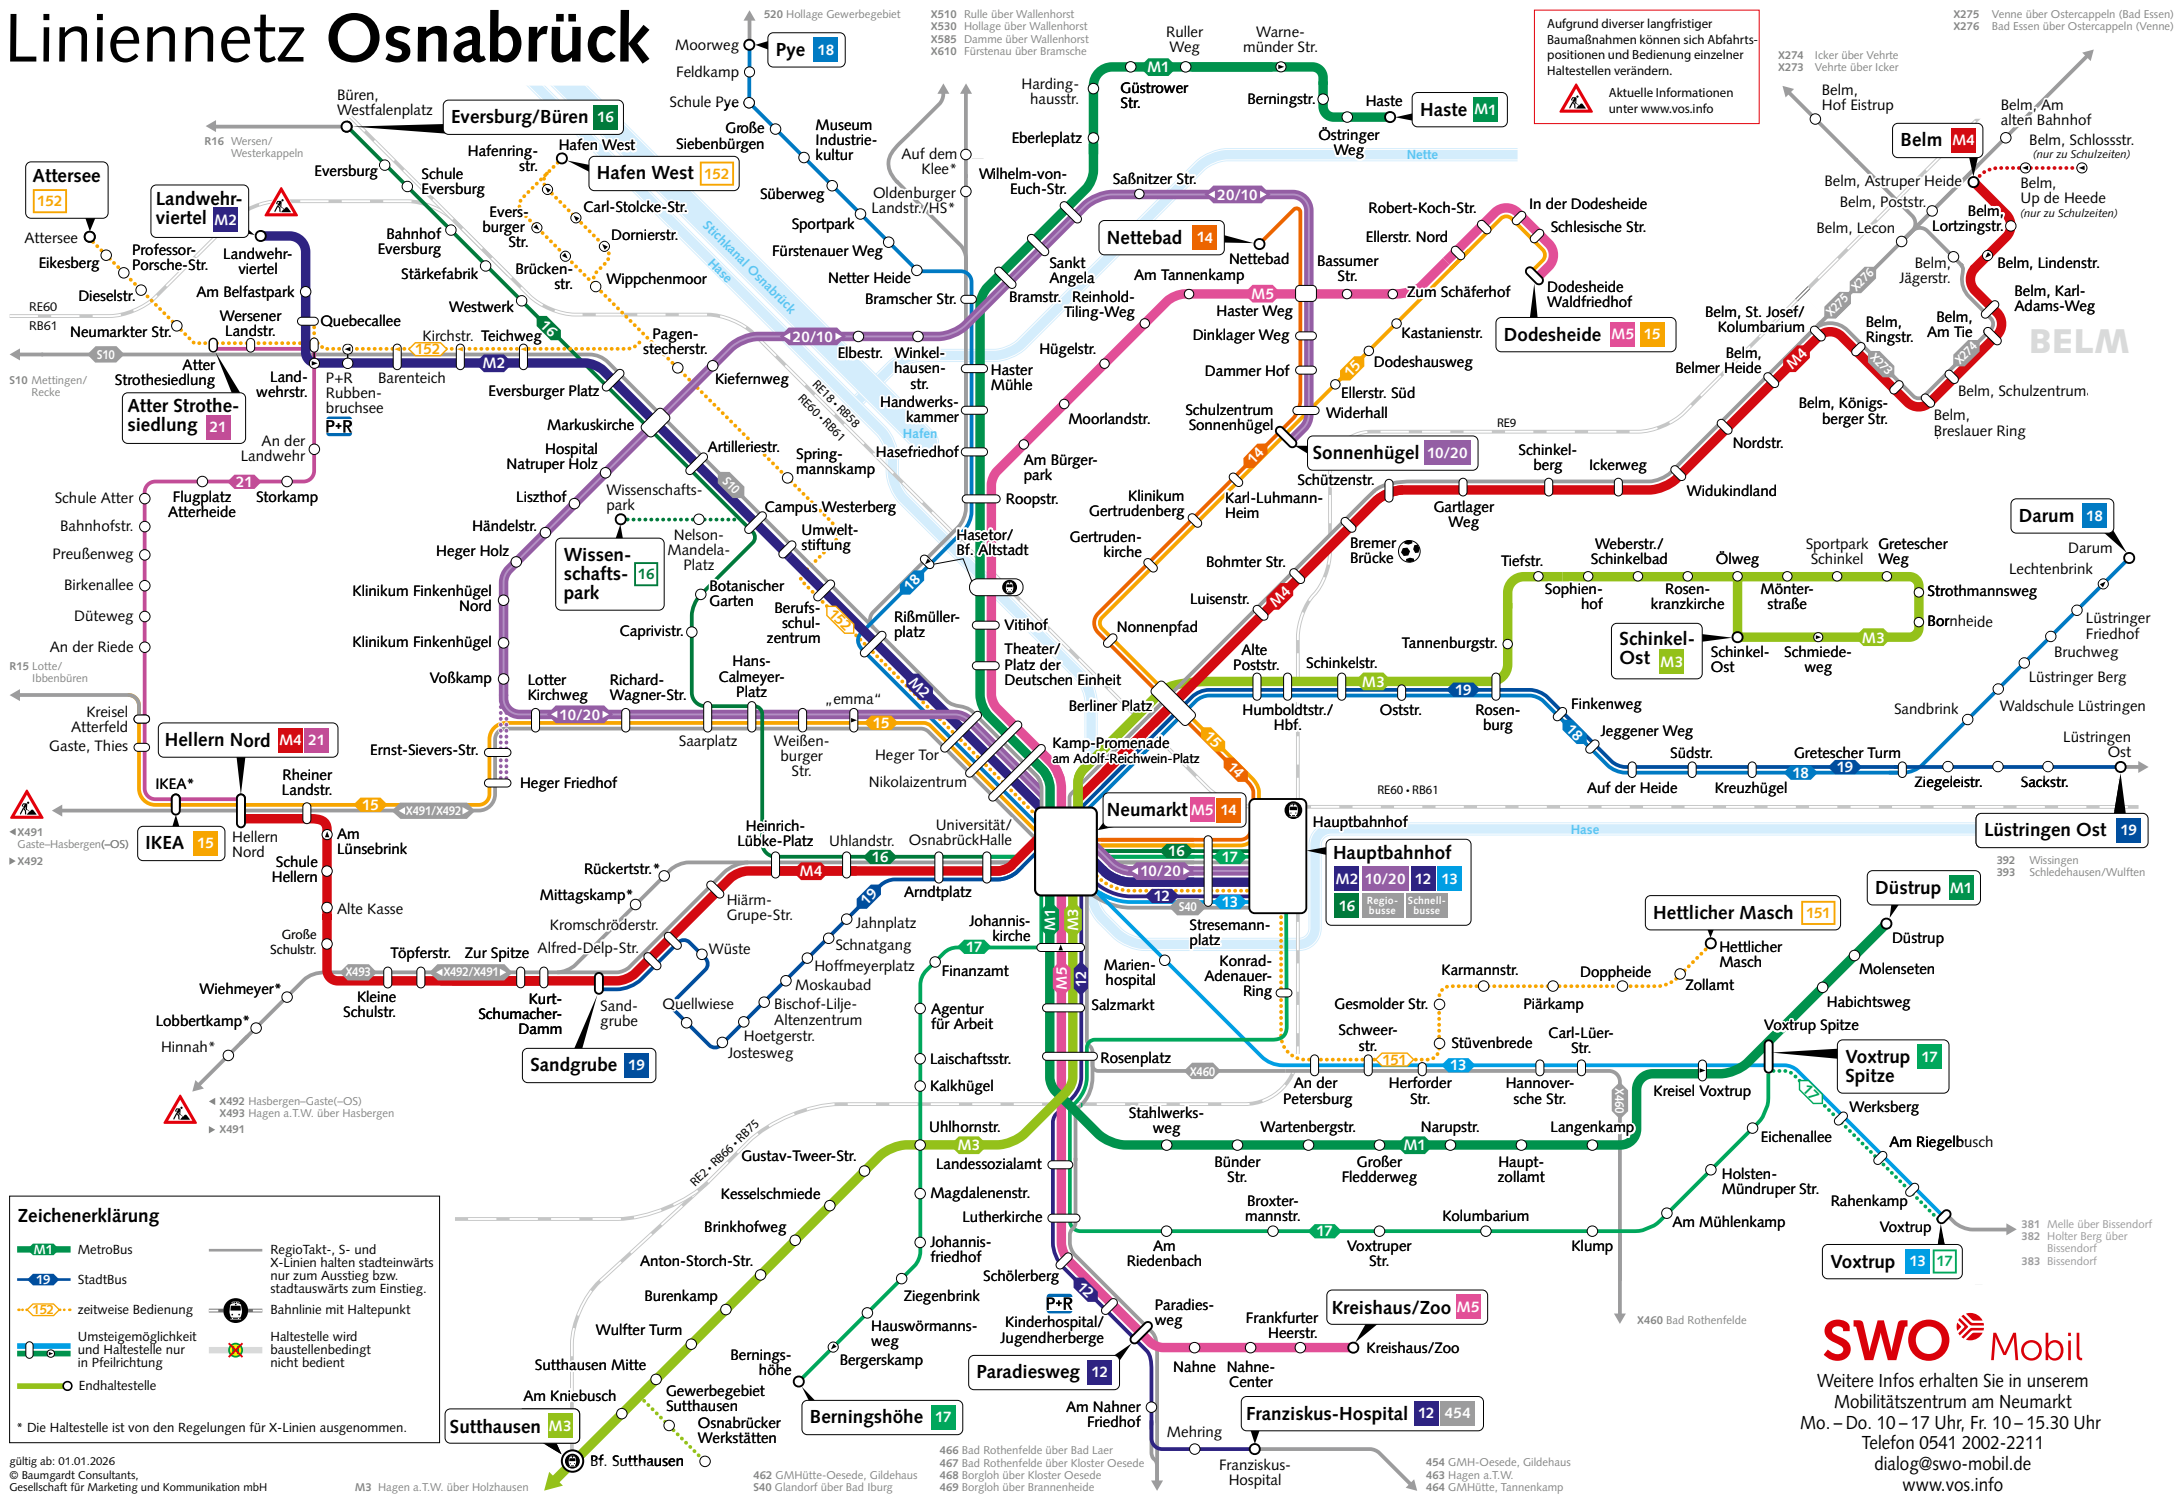

Linienetz Osnabrück

Aufgrund diverser langfristiger Baumaßnahmen können sich Abfahrtspositionen und Bedienung einzelner Haltestellen verändern.
 Aktuelle Informationen unter www.vos.info

Zeichenerklärung

- M1-M5** MetroBus
- 12-19** StadtBus
- 152** zeitweise Bedienung
- Umsteigemöglichkeit und Haltestelle nur in Pfeilrichtung
- Endhaltestelle
- RegioTakt-, S- und X-Linien halten stadteinwärts nur zum Ausstieg bzw. stadtauswärts zum Einstieg.
- Bahnlinie mit Haltepunkt
- Haltestelle wird baustellenbedingt nicht bedient

* Die Haltestelle ist von den Regelungen für X-Linien ausgenommen.

SWO Mobil

Weitere Infos erhalten Sie in unserem Mobilitätszentrum am Neumarkt
 Mo. – Do. 10 – 17 Uhr, Fr. 10 – 15.30 Uhr
 Telefon 0541 2002-2211
dialog@swo-mobil.de
www.vos.info